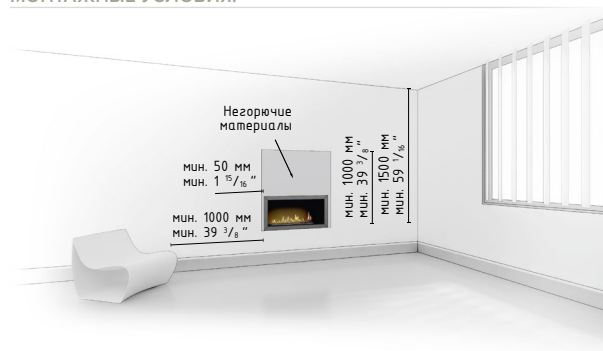

МОНТАЖНЫЕ УСЛОВИЯ: