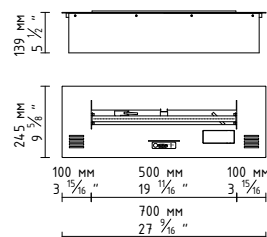

PrimeFire PushButtonFireplaces

PrimeFire

удобный и быстрый монтаж
настоящий огонь одним нажатием кнопки

ХАРАКТЕРИСТИКИ:

- Технология BEV*
- Без запаха / без пепла / без дыма
- Пульт ДУ как опция
- Передовые датчики безопасности
- Автоматическое выключение при распознании ошибки
- Защита для безопасности детей Child Lock
- Расширенное микропроцессорное управление
- Светодиодный дисплей
- Панель управления
- Интуитивное управление
- 2-уровневая регулировка высоты пламени
- Простой монтаж
- Возможность соединения нескольких модулей
- Не требует дополнительных инсталляций
- Без установки дополнительной вентиляционной решетки
- Без дымохода
- Обязательное подключение к электрической сети
- Установка в помещении
- Автоматический топливный насос
- Экологический
- Сертификат TÜV

ГАБАРИТЫ:

ТЕХНИЧЕСКИЕ ДАННЫЕ:

Емкость: 2,75 л
Время горения: ~5 ч
Тепловая мощность: 4 кВт
Масса нетто: 13 кг
Обмен воздуха: мин. 1/ч
Минимальный размер помещения:
Пожалуйста, свяжитесь с нашим Отделом Проектов
Питание: 230 В / 115 В
Отделка:
ВЕРХНЯЯ ПЛИТА: сталь с чёрным порошковым покрытием,
КОРПУС: оцинкованная сталь

МОНТАЖ:

МОНТАЖНЫЕ УСЛОВИЯ:

скачать ИНСТРУКЦИЮ