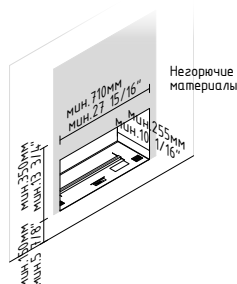

PrimeFire PushButtonFireplaces

PrimeFire

удобный и быстрый монтаж
настоящий огонь одним нажатием кнопки

ХАРАКТЕРИСТИКИ:

- Технология BEV*
- Без запаха / без пепла / без дыма
- Пульт ДУ как опция
- Передовые датчики безопасности
- Автоматическое выключение при распознании ошибки
- Защита для безопасности детей Child Lock
- Расширенное микропроцессорное управление
- Светодиодный дисплей
- Панель управления
- Интуитивное управление
- 2-уровневая регулировка высоты пламени
- Простой монтаж
- Возможность соединения нескольких модулей
- Не требует дополнительных инсталляций
- Без установки дополнительной вентиляционной решетки
- Без дымохода
- Обязательное подключение к электрической сети
- Установка в помещении
- Автоматический топливный насос
- Экологический
- Сертификат TÜV

ГАБАРИТЫ:

ТЕХНИЧЕСКИЕ ДАННЫЕ:

Емкость: 2,75 л
Время горения: ~5 ч
Тепловая мощность: 4 кВт
Масса нетто: 13 кг
Обмен воздуха: мин. 1/ч
Минимальный размер помещения:
Пожалуйста, свяжитесь с нашим Отделом Проектов
Питание: 230 В / 115 В
Отделка:
ВЕРХНЯЯ ПЛИТА: сталь с чёрным порошковым покрытием,
КОРПУС: оцинкованная сталь

МОНТАЖ:

МОНТАЖНЫЕ УСЛОВИЯ:

скачать ИНСТРУКЦИЮ