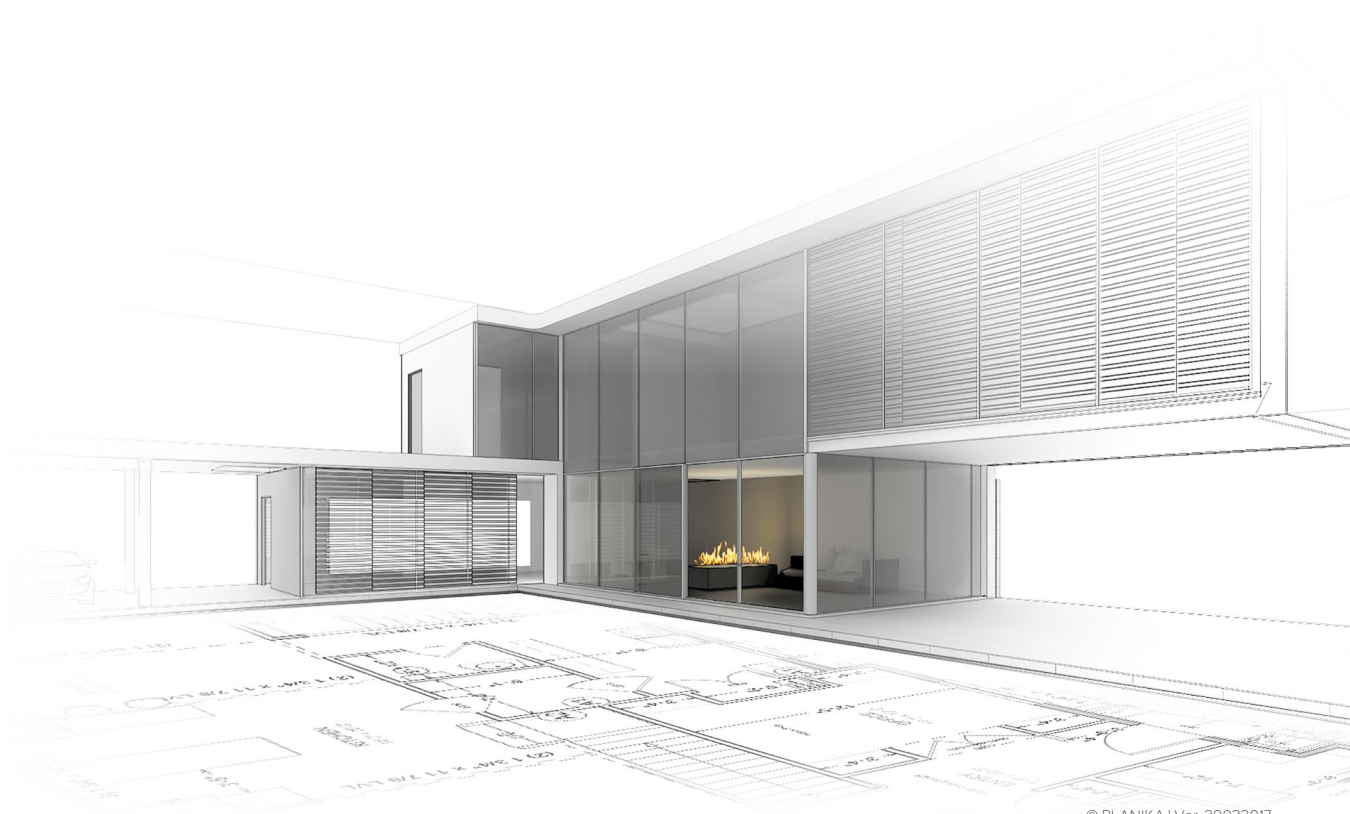

PushButtonFireplaces

intelligent fire

© PLANIKA | Ver. 29032017

PrimeFire PushButtonFireplaces

PrimeFire

удобный и быстрый монтаж
настоящий огонь одним нажатием кнопки

ХАРАКТЕРИСТИКИ:

- Технология BEV*
- Без запаха / без пепла / без дыма
- Пульт ДУ как опция
- Передовые датчики безопасности
- Автоматическое выключение при распознании ошибки
- Защита для безопасности детей Child Lock
- Расширенное микропроцессорное управление
- Светодиодный дисплей
- Панель управления
- Интуитивное управление
- 2-уровневая регулировка высоты пламени
- Простой монтаж
- Возможность соединения нескольких модулей
- Не требует дополнительных инсталляций
- Без установки дополнительной вентиляционной решетки
- Без дымохода
- Обязательное подключение к электрической сети
- Установка в помещении
- Автоматический топливный насос
- Экологический
- Сертификат TÜV

* Технология BEV – запатентованный процесс чистого сгорания паров биоэтанола. Отсутствует прямой контакт между огнем и топливом.

ГАБАРИТЫ:

ТЕХНИЧЕСКИЕ ДАННЫЕ:

Емкость: 2,75 л
 Время горения: ~5 ч
 Тепловая мощность: 4 кВт
 Масса нетто: 13 кг
 Обмен воздуха: мин. 1/ч
 Минимальный размер помещения:
 Пожалуйста, свяжитесь с нашим Отделом Проектов
 Питание: 230 В / 115 В
 Отделка:
 ВЕРХНЯЯ ПЛИТА: сталь с чёрным порошковым покрытием,
 КОРПУС: оцинкованная сталь