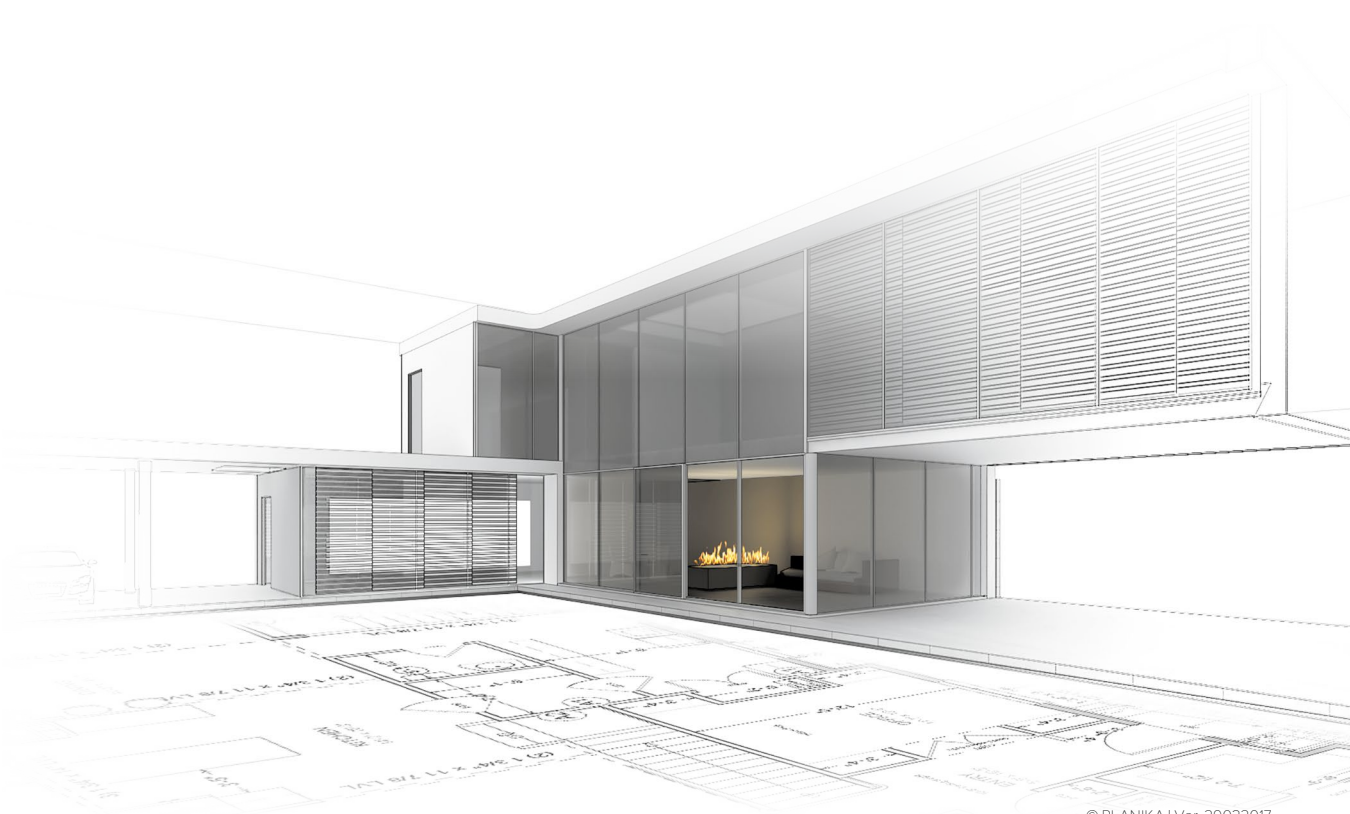

PushButtonFireplaces

intelligent fire

© PLANIKA | Ver. 29032017

PrimeFire PushButton Fireplaces

PrimeFire

PrimeFire in casing

наслаждайтесь огнем без дыма, запаха и пепла
зажгите огонь с помощью одной кнопки

ГАБАРИТЫ:

* Технология BEV – запатентованный процесс чистого сгорания паров биоэтанола. Отсутствует прямой контакт между огнем и топливом.

ТЕХНИЧЕСКИЕ ДАННЫЕ:

Емкость: 2,75 л

Время горения: ~ 5 ч

Тепловая мощность: 4 кВт