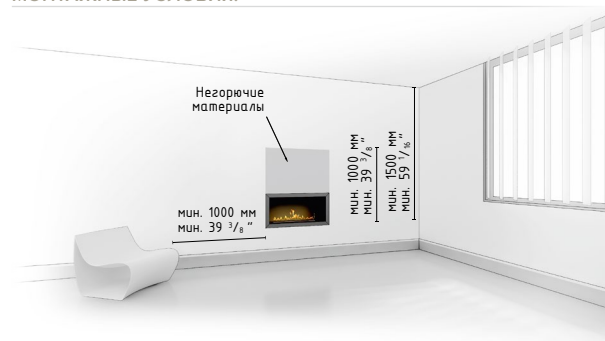

МОНТАЖНЫЕ УСЛОВИЯ: