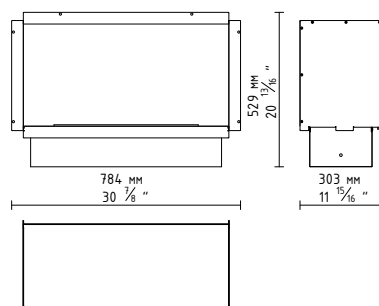

ТЕХНИЧЕСКИЕ ДАННЫЕ:

Емкость: 2,75 л

Время горения: ~ 5 ч

Тепловая мощность: 4 кВт

Масса нетто: 17 кг

Обмен воздуха: мин. 1/ч

Минимальный размер помещения:

Пожалуйста, свяжитесь с нашим Отделом Проектов

Питание: 230 В / 115 В

Отделка:

ВЕРХНЯЯ ПЛИТА: сталь с чёрным порошковым покрытием,

КОРПУС: сталь с чёрным порошковым покрытием, оцинкованная сталь,

РАМКА (как опция): сталь с чёрным порошковым покрытием