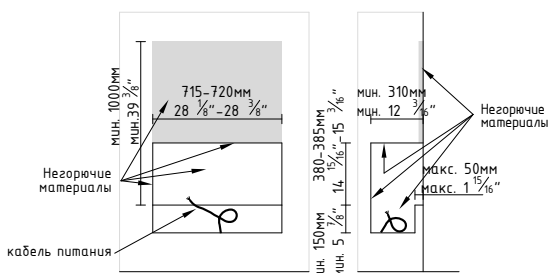

МОНТАЖ:

www.PLANIKAFires.ru

скачать ИНСТРУКЦИЮ