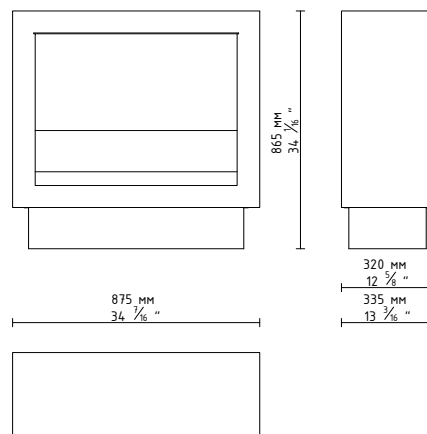

PrimeBox

PushButton Fireplaces

PrimeBox

свободностоящий камин-простейший монтаж

зажгите натуральный огонь в считанные минуты

ХАРАКТЕРИСТИКИ:

- Технология BEV*
- Свободностоящий
- Без запаха / без пепла / без дыма
- Пульт ДУ
- Передовые датчики безопасности
- Автоматическое выключение при распознании ошибки
- Защита для безопасности детей Child Lock
- Расширенное микропроцессорное управление
- Светодиодный дисплей
- Панель управления
- Интуитивное управление
- 2-уровневая регулировка высоты пламени
- Простой монтаж
- Не требует дополнительных инсталляций
- Без установки дополнительной вентиляционной решетки
- Без дымохода
- Обязательное подключение к электрической сети
- Установка в помещении
- Автоматический топливный насос
- Экологический
- Сертификат TÜV

ГАБАРИТЫ:

ТЕХНИЧЕСКИЕ ДАННЫЕ:

Емкость: 2,75 л

Время горения: ~5 ч

Тепловая мощность: 4 кВт

Масса нетто: 37,25 кг

Обмен воздуха: мин. 1/ч

Минимальный размер помещения:

Пожалуйста, свяжитесь с нашим Отделом Проектов

Питание: 230 В / 115 В

Отделка:

ВЕРХНЯЯ ПЛИТА: сталь с чёрным порошковым покрытием,

ЗАЩИТНОЕ СТЕКЛО: закаленное стекло

МОНТАЖНЫЕ УСЛОВИЯ:

скачать ИНСТРУКЦИЮ