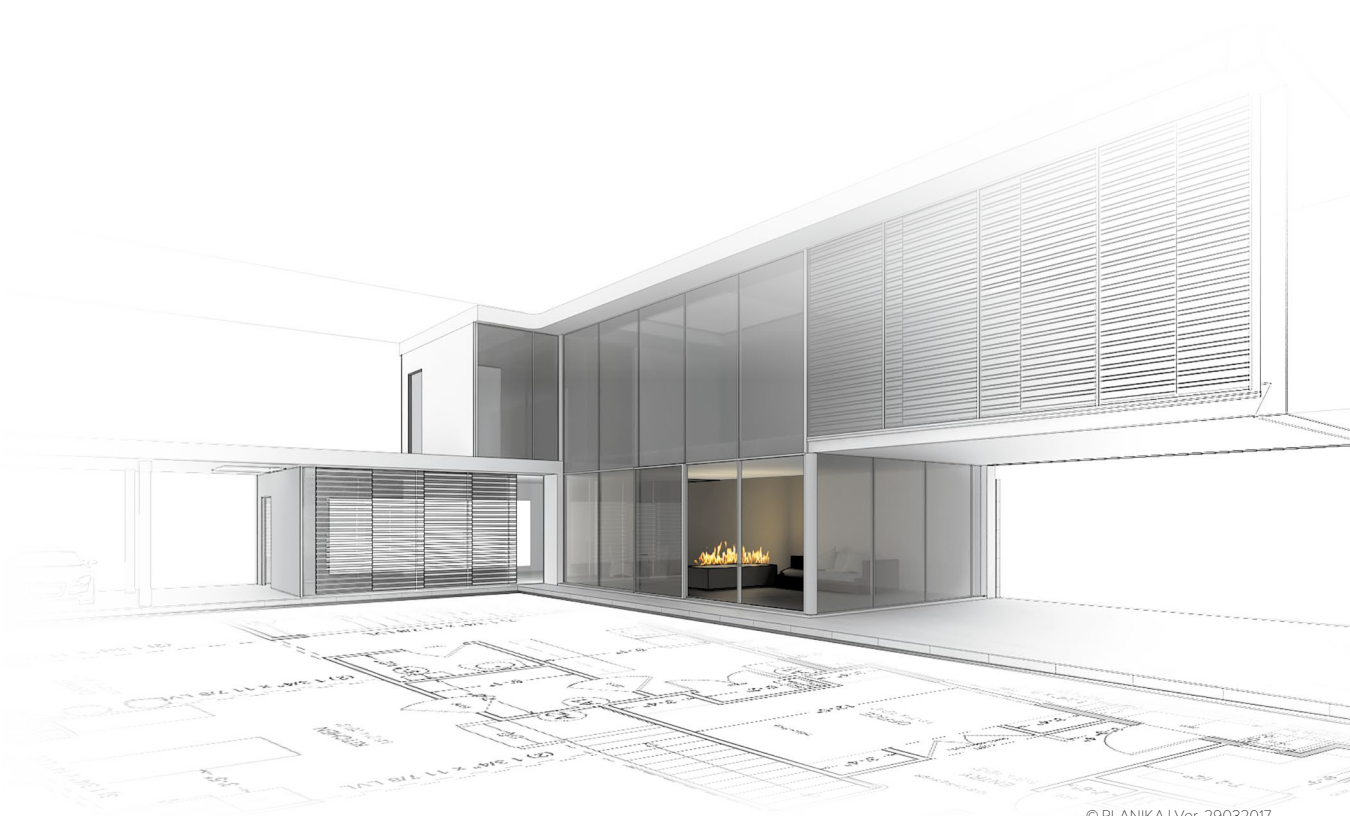

PushButtonFireplaces

intelligent fire

© PLANIKA | Ver. 29032017

PrimeBox

PushButton Fireplaces

PrimeBox

свободностоящий камин-простейший монтаж

зажгите натуральный огонь в считанные минуты

ГАБАРИТЫ:

* Технология BEV – запатентованный процесс чистого сгорания паров биоэтанола. Отсутствует прямой контакт между огнем и топливом.

ТЕХНИЧЕСКИЕ ДАННЫЕ:

Емкость: 2,75 л

Время горения: ~5 ч

Тепловая мощность: 4 кВт

КОРПУС: лакированная плита МДФ цвет: белый полуматовый / черный полуматовый, сталь с чёрным порошковым покрытием, нержавеющей сталь,

ЗАЩИТНОЕ СТЕКЛО: закаленное стекло

МОНТАЖНЫЕ УСЛОВИЯ:

скачать ИНСТРУКЦИЮ