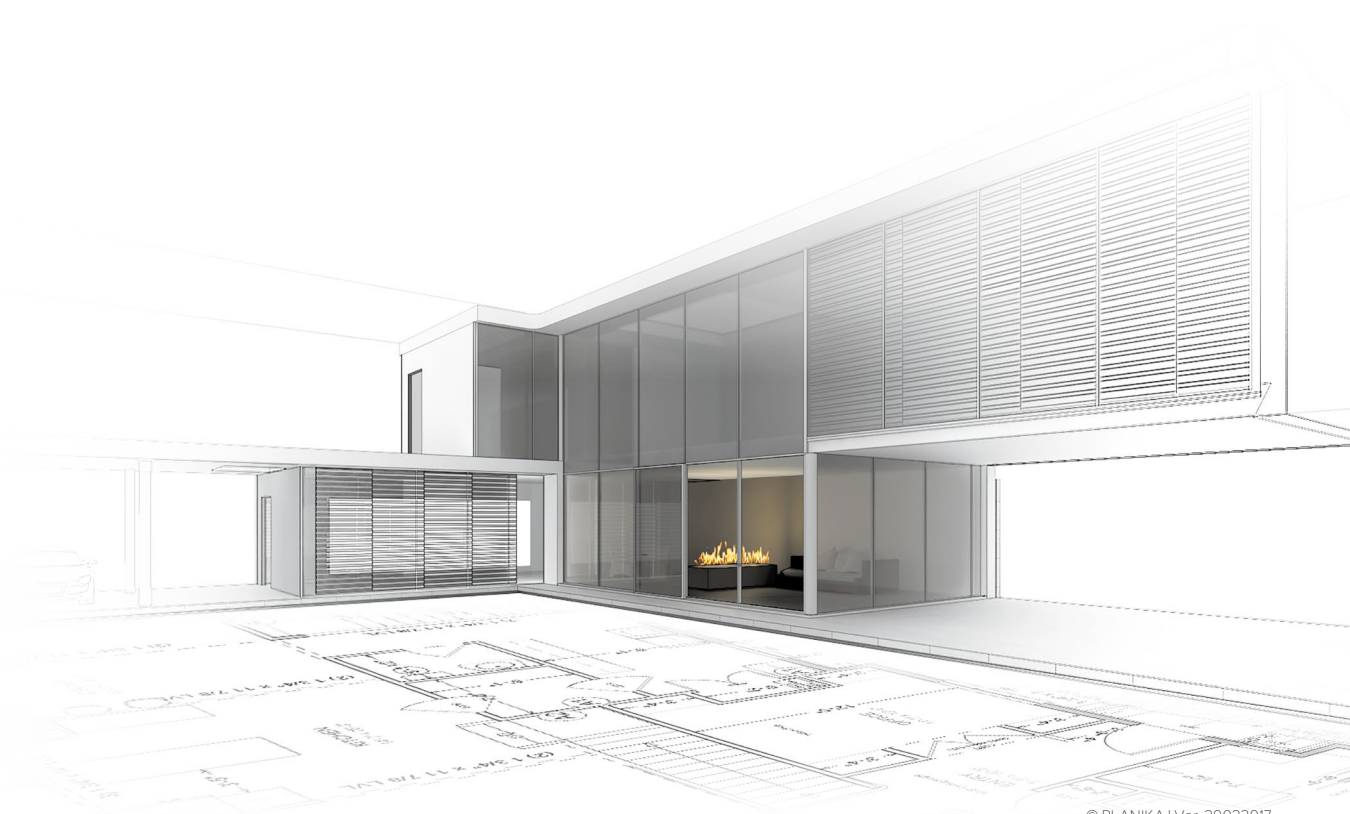

automaticinserts

intelligent fire

© PLANIKA | Ver. 29032017

automatic inserts

Fire Line Automatic 3

FLA3 стандарт 1190 мм

управляй огнем с мобильных устройств
создай бесконечно длинную линию огня

ХАРАКТЕРИСТИКИ:

ГАБАРИТЫ:

МОНТАЖ:

* Технология BEV – запатентованный процесс чистого сгорания паров биоэтанола. Отсутствует прямой контакт между огнем и топливом.

ТЕХНИЧЕСКИЕ ДАННЫЕ:

Емкость: 8 л
Время горения: 6 -12 ч
Тепловая мощность: 3,3 - 8,4 кВт
Масса нетто: 31,5 кг
Обмен воздуха: мин. 1/4
Минимальный размер помещения:
Пожалуйста, свяжитесь с нашим Отделом Проектов
Питание: 230 В / 115 В
Отделка:
ВЕРХНЯЯ ПЛИТА: нержавеющая сталь / выбор цвета RAL (как опция) / сталь с черным порошковым покрытием (как опция),
КОРПУС: оцинкованная сталь,
Защитное стекло: закаленное стекло

automatic inserts Fire Line Automatic 3

FLA3

ИЗГОТОВЛЕНИЕ ПОД ЗАКАЗ:

Planika обеспечивает самое высокое качество услуг. Для того, чтобы соответствовать требованиям наших клиентов, существует возможность изготовления моделей под индивидуальный заказ. Биокамин Fire Line Automatic 3 можно изготовить с длиной от 690 мм и до неограниченных размеров.

ОБЪЕДИНЕНИЕ НЕСКОЛЬКИХ МОДУЛЕЙ:

Для увеличения линии огня существует возможность объединения нескольких модулей и их управление с помощью одного пульта ДУ. Данное решение позволяет получить бесконечно длинную линию огня. Клиент может выбрать из числа правой, центральной и левой модели.