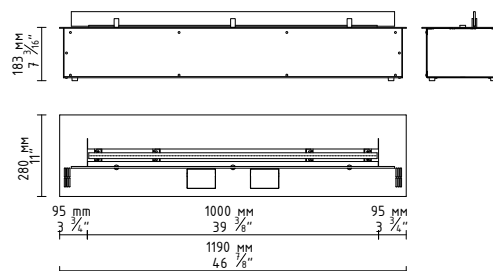

automatic inserts

Fire Line Automatic 3

FLA3 стандарт 1190 мм

управляй огнем с мобильных устройств
создай бесконечно длинную линию огня

ХАРАКТЕРИСТИКИ:

- Технология BEV*
- Без запаха / без пепла / без дыма
- WiFi (управление через мобильные устройства)
- Пульт ДУ
- Интеграция с системой Умный Дом
- Передовые датчики безопасности
- Быстрый запуск Fast Start
- Автоматическое выключение при распознании ошибки
- Защита для безопасности детей Child Lock
- Функция Sleep timer
- Расширенное микропроцессорное управление
- ЖК-дисплей
- Панель управления
- Интуитивное управление
- 6-уровневая регулировка высоты пламени
- Простой монтаж
- Изготовление под заказ
- Возможность соединения нескольких модулей
- Возможность выбора цвета
- Не требует дополнительных инсталляций
- Без установки дополнительной вентиляционной решетки
- Без дымохода
- Обязательное подключение к электрической сети
- Установка в помещении
- Датчик внешней температуры
- Автоматический топливный насос
- Экологический
- Сертифицированный

ГАБАРИТЫ:

МОНТАЖ:

ТЕХНИЧЕСКИЕ ДАННЫЕ:

Емкость: 8 л
Время горения: 6 -12 ч
Тепловая мощность: 3,3 - 8,4 кВт
Масса нетто: 31,5 кг
Обмен воздуха: мин. 1/4
Минимальный размер помещения:
Пожалуйста, свяжитесь с нашим Отделом Проектов
Питание: 230 В / 115 В
Отделка:
ВЕРХНЯЯ ПЛИТА: нержавеющая сталь / выбор цвета RAL (как опция) / сталь с черным порошковым покрытием (как опция),
КОРПУС: оцинкованная сталь,
Защитное стекло: закаленное стекло