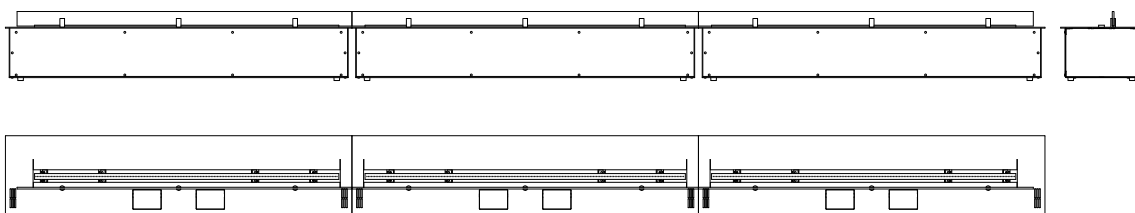

ГАБАРИТЫ:

МОНТАЖ:

* Технология BEV – запатентованный процесс чистого сгорания паров биоэтанола. Отсутствует прямой контакт между огнем и топливом.

ТЕХНИЧЕСКИЕ ДАННЫЕ:

Емкость: 8 л
Время горения: 6 -12 ч
Тепловая мощность: 3,3 - 8,4 кВт
Масса нетто: 31,5 кг
Обмен воздуха: мин. 1/4
Минимальный размер помещения:
Пожалуйста, свяжитесь с нашим Отделом Проектов
Питание: 230 В / 115 В
Отделка:
ВЕРХНЯЯ ПЛИТА: нержавеющая сталь / выбор цвета RAL (как опция) / сталь с черным порошковым покрытием (как опция),
КОРПУС: оцинкованная сталь,
Защитное стекло: закаленное стекло

automatic inserts Fire Line Automatic 3

FLA3

ИЗГОТОВЛЕНИЕ ПОД ЗАКАЗ:

Planika обеспечивает самое высокое качество услуг. Для того, чтобы соответствовать требованиям наших клиентов, существует возможность изготовления моделей под индивидуальный заказ. Биокамин Fire Line Automatic 3 можно изготовить с длиной от 690 мм и до неограниченных размеров.

ОБЪЕДИНЕНИЕ НЕСКОЛЬКИХ МОДУЛЕЙ:

Для увеличения линии огня существует возможность объединения нескольких модулей и их управление с помощью одного пульта ДУ. Данное решение позволяет получить бесконечно длинную линию огня. Клиент может выбрать из числа правой, центральной и левой модели.