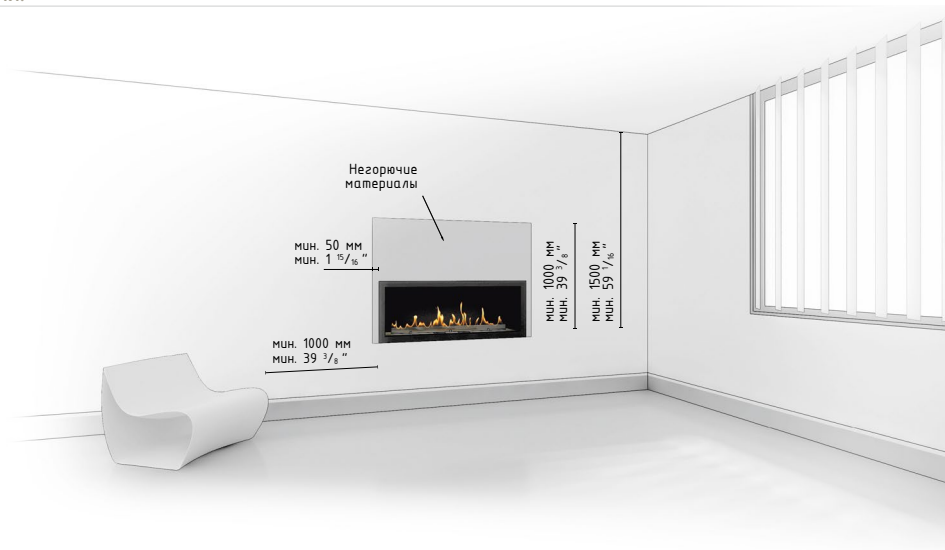

МОНТАЖНЫЕ УСЛОВИЯ: