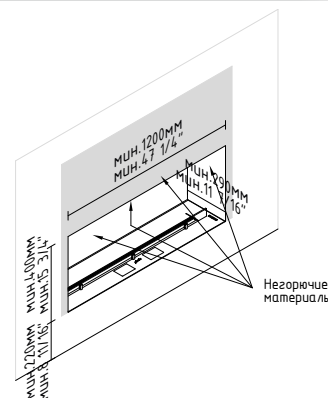

МОНТАЖ:

ТЕХНИЧЕСКИЕ ДАННЫЕ:

Емкость: 8 л
Время горения: 6 -12 ч
Тепловая мощность: 3,3 - 8,4 кВт
Масса нетто: 31,5 кг
Обмен воздуха: мин. 1/4
Минимальный размер помещения:
Пожалуйста, свяжитесь с нашим Отделом Проектов
Питание: 230 В / 115 В
Отделка:
ВЕРХНЯЯ ПЛИТА: нержавеющая сталь / выбор цвета RAL (как опция) / сталь с черным порошковым покрытием (как опция),
КОРПУС: оцинкованная сталь,
Защитное стекло: закаленное стекло