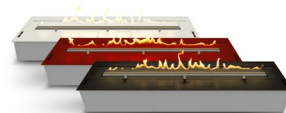

ХАРАКТЕРИСТИКИ:

- Технология BEV*
- Без запаха / без пепла / без дыма
- WiFi (управление через мобильные устройства)
- Пульт ДУ
- Интеграция с системой Умный Дом
- Передовые датчики безопасности
- Быстрый запуск Fast Start
- Автоматическое выключение при распознании ошибки
- Защита для безопасности детей Child Lock
- Функция Sleep timer
- Расширенное микропроцессорное управление
- ЖК-дисплей
- Панель управления
- Интуитивное управление
- 6-уровневая регулировка высоты пламени
- Простой монтаж
- Изготовление под заказ
- Возможность соединения нескольких модулей
- Возможность выбора цвета
- Не требует дополнительных инсталляций
- Без установки дополнительной вентиляционной решетки
- Без дымохода
- Обязательное подключение к электрической сети
- Установка в помещении
- Датчик внешней температуры
- Автоматический топливный насос
- Экологический
- Сертифицированный

ГАБАРИТЫ: