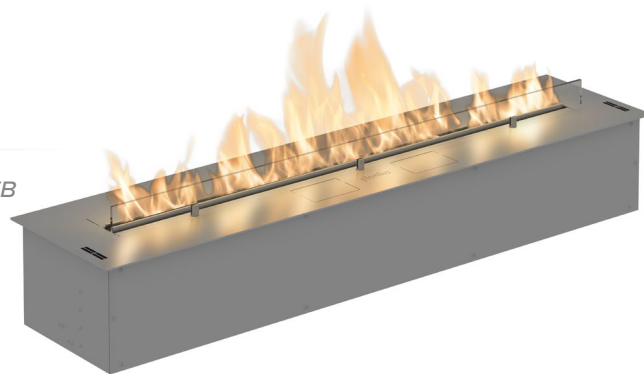

automatic inserts

Fire Line Automatic 3

FLA3 стандарт 1190 мм

управляй огнем с мобильных устройств
создай бесконечно длинную линию огня

ХАРАКТЕРИСТИКИ:

- Технология BEV*
- Без запаха / без пепла / без дыма
- WiFi (управление через мобильные устройства)
- Пульт ДУ
- Интеграция с системой Умный Дом
- Передовые датчики безопасности
- Быстрый запуск Fast Start
- Автоматическое выключение при распознании ошибки
- Защита для безопасности детей Child Lock
- Функция Sleep timer
- Расширенное микропроцессорное управление
- ЖК-дисплей
- Панель управления
- Интуитивное управление
- 6-уровневая регулировка высоты пламени
- Простой монтаж
- Изготовление под заказ
- Возможность соединения нескольких модулей
- Возможность выбора цвета
- Не требует дополнительных инсталляций
- Без установки дополнительной вентиляционной решетки
- Без дымохода
- Обязательное подключение к электрической сети
- Установка в помещении
- Датчик внешней температуры
- Автоматический топливный насос
- Экологический
- Сертифицированный